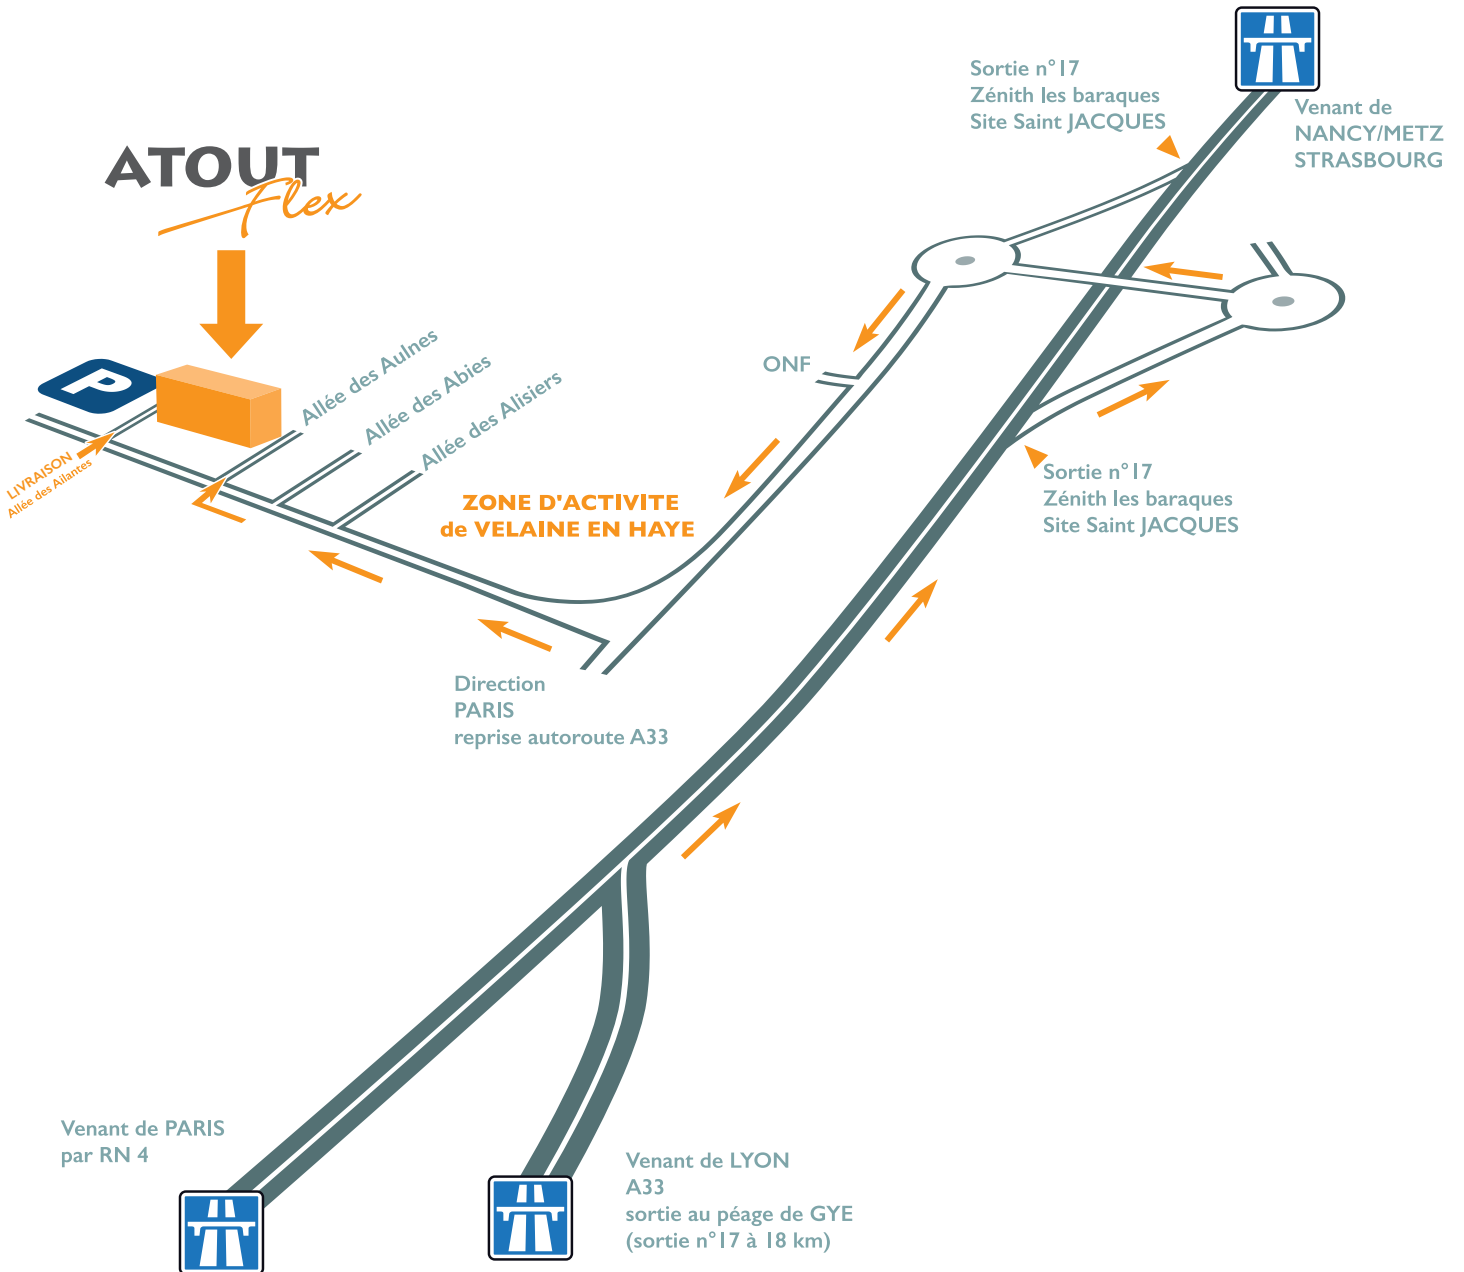

**PLAN D'ACCES**

03 83 23 42 70

03 83 23 42 71

pao@atoutflex.net

www.atoutflex.com

Bat 750 Allée des Aulnes  
54840 VELAINE EN HAYE